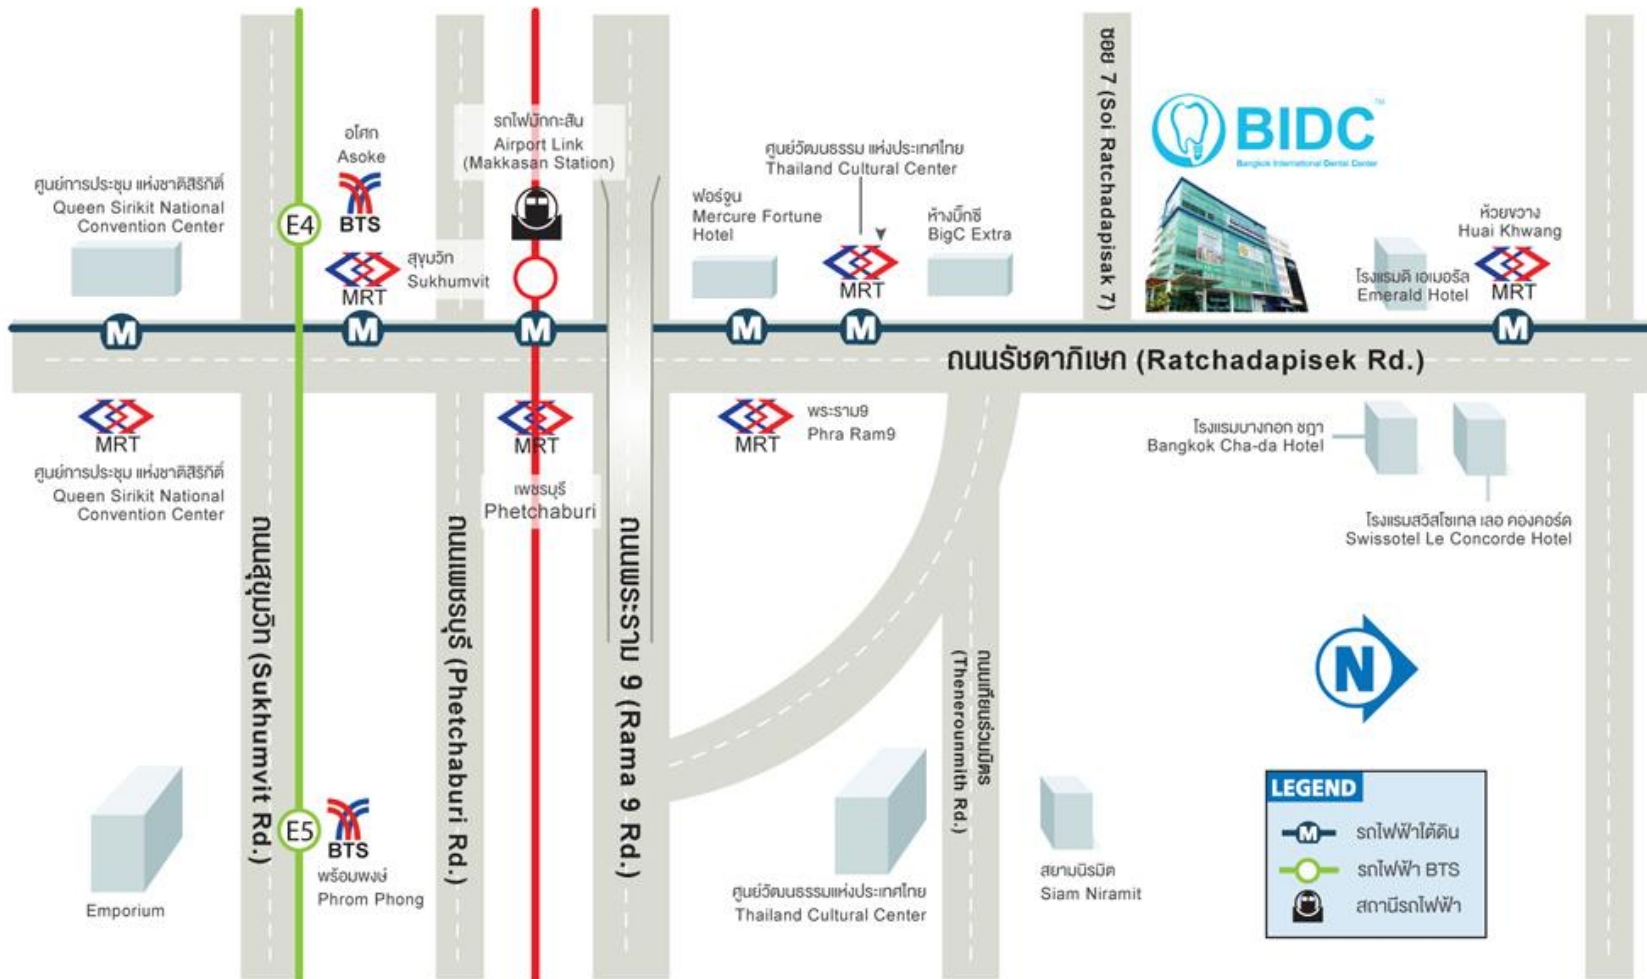

Bangkok International Dental Center Directions and Contacts

BIDC Address

157 Ratchadapesik Rd.
Din Daeng District
Bangkok 10400
Tel: 02 692-4433

BIDC Travel Directions by MRTA

To get to our clinic by MRTA, get off at Thailand Culture Station taking the exit 4. When you exit the station, you will arrive at the Thai Life Insurance Building. Bangkok International Dental Center is approximately 400 metres away from the MRTA station. One block down from Big C Extra shopping mall following the traffic flow.

If you would like to walk, take a 10 minutes stroll towards the direction of Big C Extra following the traffic flow before arriving at Bangkok International Dental Center, a 7 storey tall building.

If you would like to take a 5 minutes bus ride, get on any bus at the Thai Life Insurance Building. The bus fare is less than 10 thai baht, get off the bus stop located directly in front of BIDC building. The BIDC bus stop is also in front of a passenger overhead bridge that can be clearly and easily located.

If you would like to take a 5 minutes cab ride, get on any cab. The cab will go straight along the main road on Ratchadapesik Rd. Alight at the BIDC building about 2 blocks away from the MRTA station.

บางกอก อินเตอร์เนชั่นแนล เดนทัล เซ็นเตอร์

ที่ตั้ง

157 ถนน รัชดาภิเษก เขตดินแดง กรุงเทพฯ 10400

โทร. 02 692-4433

เดินทางด้วยรถไฟฟ้าใต้ดิน MRTA

สถานีรถไฟฟ้าใต้ดินที่ใกล้ที่สุดคือ สถานีศูนย์วัฒนธรรมแห่งประเทศไทย โดยเลือกทางออกช่องที่ 4 ซึ่งจะอยู่ด้านหน้าอาคารไทยประกันชีวิต ท่านสามารถเดินมายังศูนย์ทันตกรรมของเราซึ่งอยู่ใกล้กับห้างโรบินสันรัชดาได้ โดยใช้เวลาประมาณ 15 นาที หรือ ด้วยรถแท็กซี่ หรือ รถประจำทางซึ่งมีป้ายจอดอยู่ด้านหน้าตึกของเรา