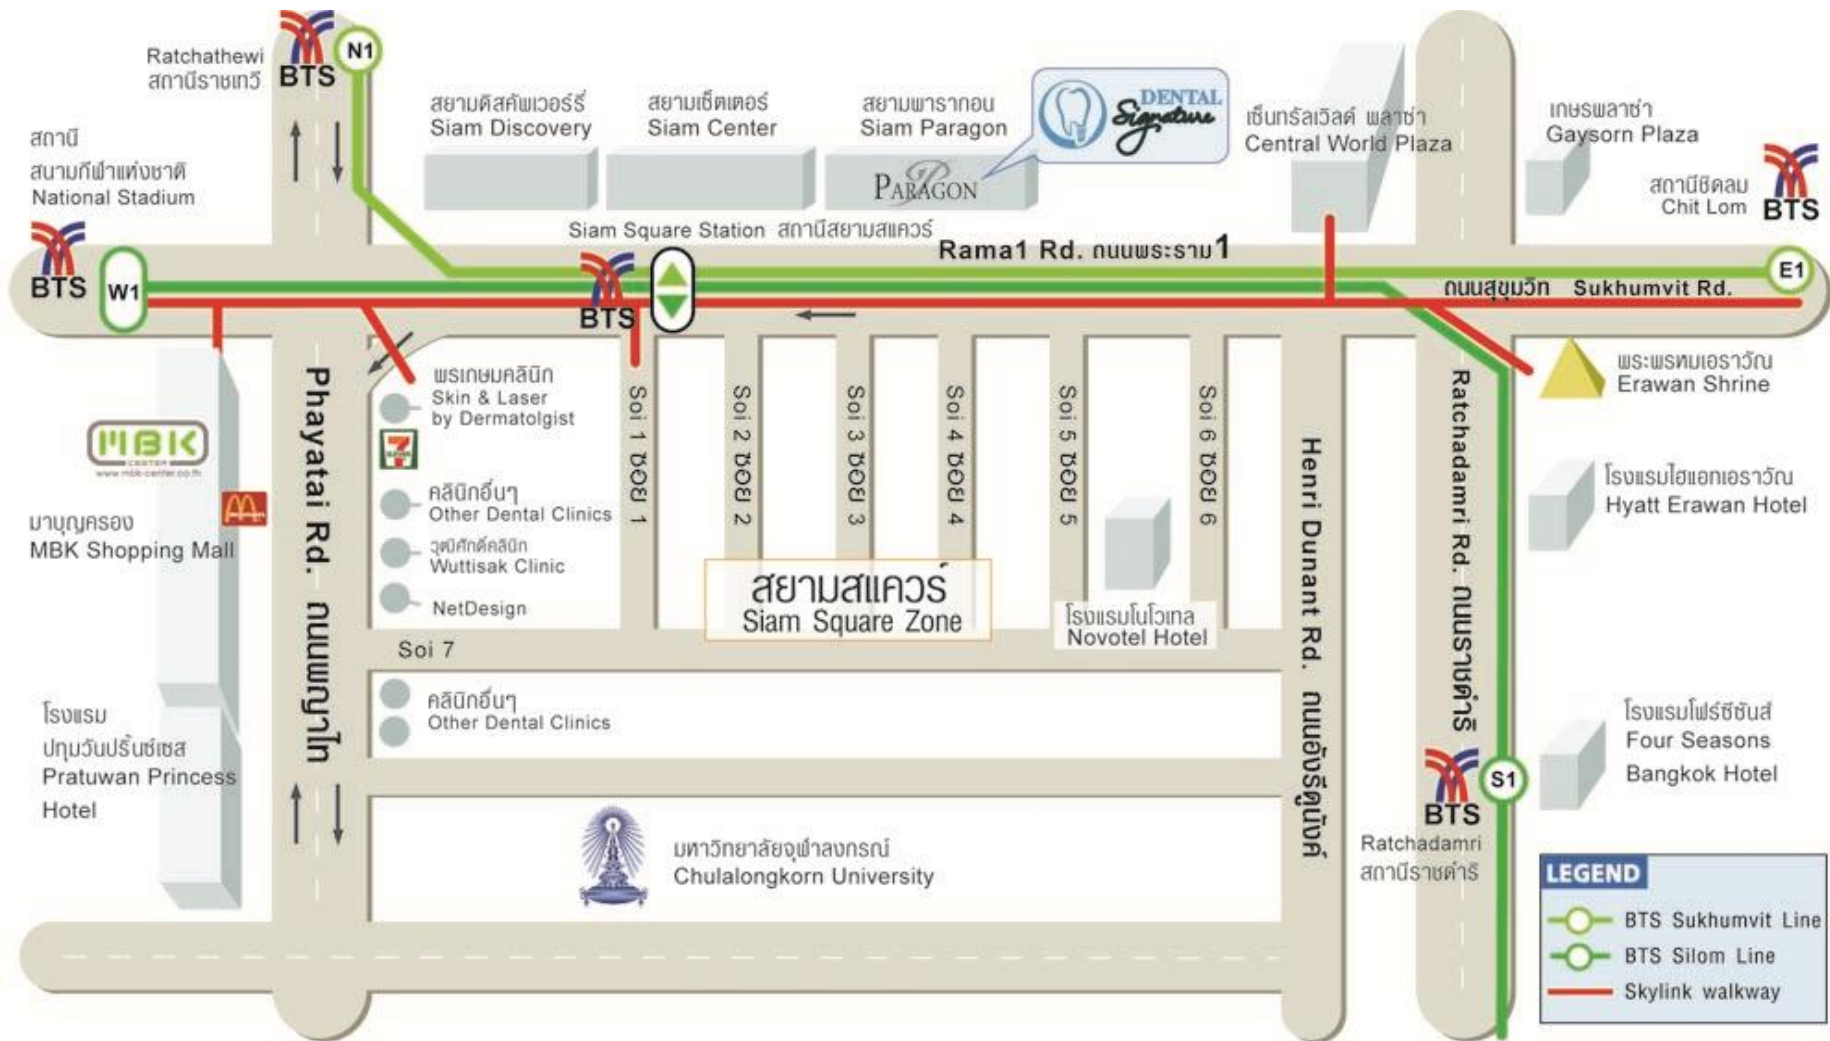

LEGEND

- BTS Sukhumvit Line
- BTS Silom Line
- Skylink walkway

สถานี สนามกีฬาแห่งชาติ National Stadium

Ratchathewi สถานีราชเทวี

สยามดิสคัฟเวอรี่ Siam Discovery

สยามเซ็นเตอร์ Siam Center

สยามพารากอน Siam Paragon

เซ็นทรัลเวิลด์ แพลซ่า Central World Plaza

เกษรพลาซ่า Gaysorn Plaza

สถานีชิดลม Chit Lom

Siam Square Station สถานีสยามสแควร์

Rama 1 Rd. ถนนพระราม 1

ถนนสุขุมวิท Sukhumvit Rd.

BTS W1

BTS

E1

มาบุญครอง MBK Shopping Mall

โรงแรม ปทุมวันปริ้นซ์เซส Pratuwan Princess Hotel

พระเกษมคลินิก Skin & Laser by Dermatologist

คลินิกอื่นๆ Other Dental Clinics

วุฒิสถิตคลินิก Wuttisak Clinic

NetDesign

Soi 7

คลินิกอื่นๆ Other Dental Clinics

Soi 1 ซอย 1

Soi 2 ซอย 2

Soi 3 ซอย 3

Soi 4 ซอย 4

Soi 5 ซอย 5

Soi 6 ซอย 6

สยามสแควร์ Siam Square Zone

โรงแรมโนโวเทล Novotel Hotel

Henri Dunant Rd. ถนนอังรีดูนังต์

Ratchadamri Rd. ถนนราชดำริ

BTS S1

Ratchadamri สถานีราชดำริ

พระพรหมเอราวัณ Erawan Shrine

โรงแรมไฮแอทเอราวัณ Hyatt Erawan Hotel

โรงแรมโฟร์ซีซั่นส์ Four Seasons Bangkok Hotel

มหาวิทยาลัยจุฬาลงกรณ์ Chulalongkorn University